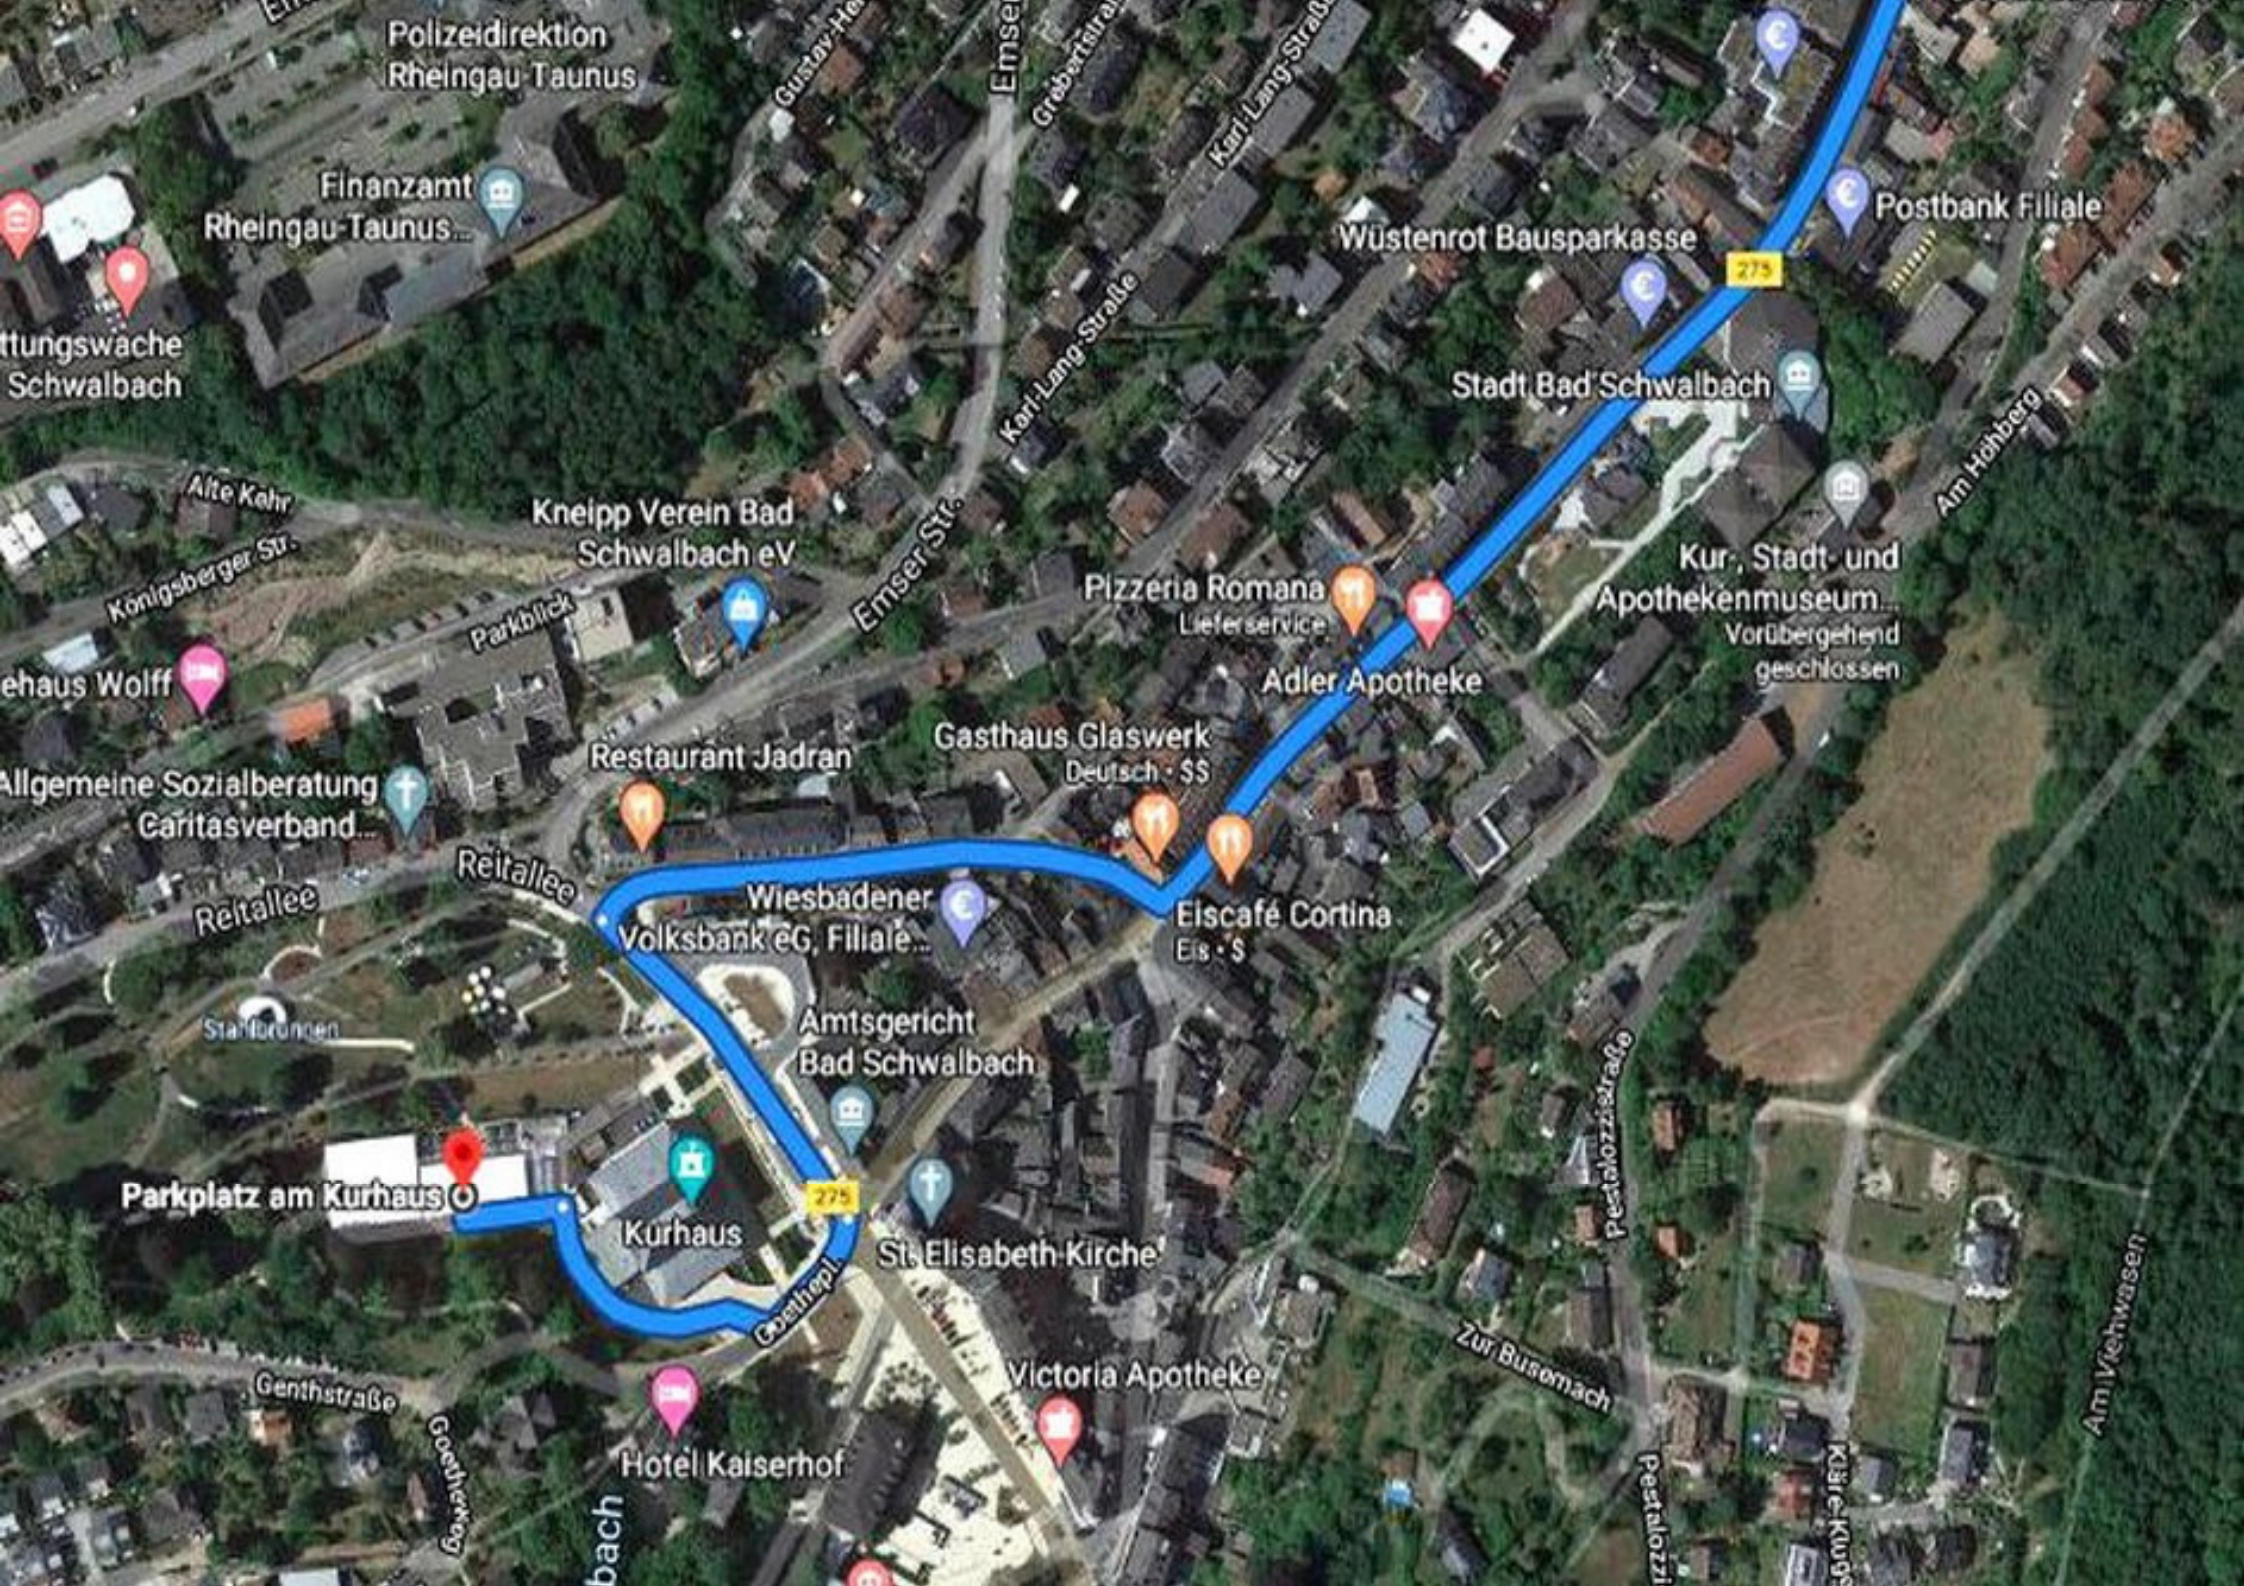

Tournesol Idstein

Hohenstein

Burg Hohenstein
Vorübergehend
geschlossen

Parkplatz am Kurhaus

Faurusstein

30 min
23 km

Finanzamt Rheingau-Taunus...

Postbank Filiale

Reitallee

Amtsgericht Bad Schwalbach

Parkplatz am Kurhaus

Eisbahn hinter dem Kurhaus

Kurhaus

St. Elisabeth-Kirche

Happy Sun Sonnenstudio

Victoria Apotheke

Starbrunnen

Genthstraße

Goethepl.

Zur Busenach

Wilhelm-Gruber-Weg

Märe-Kluge-Weg

Polizeidirektion
Rheingau-Taunus

Finanzamt
Rheingau-Taunus...

Emser Str.

Karl-Lang-Str.

Am Hönberg

Königsberger Str.

Parkblick

Reitallee

Reitallee

Stallbrunnen