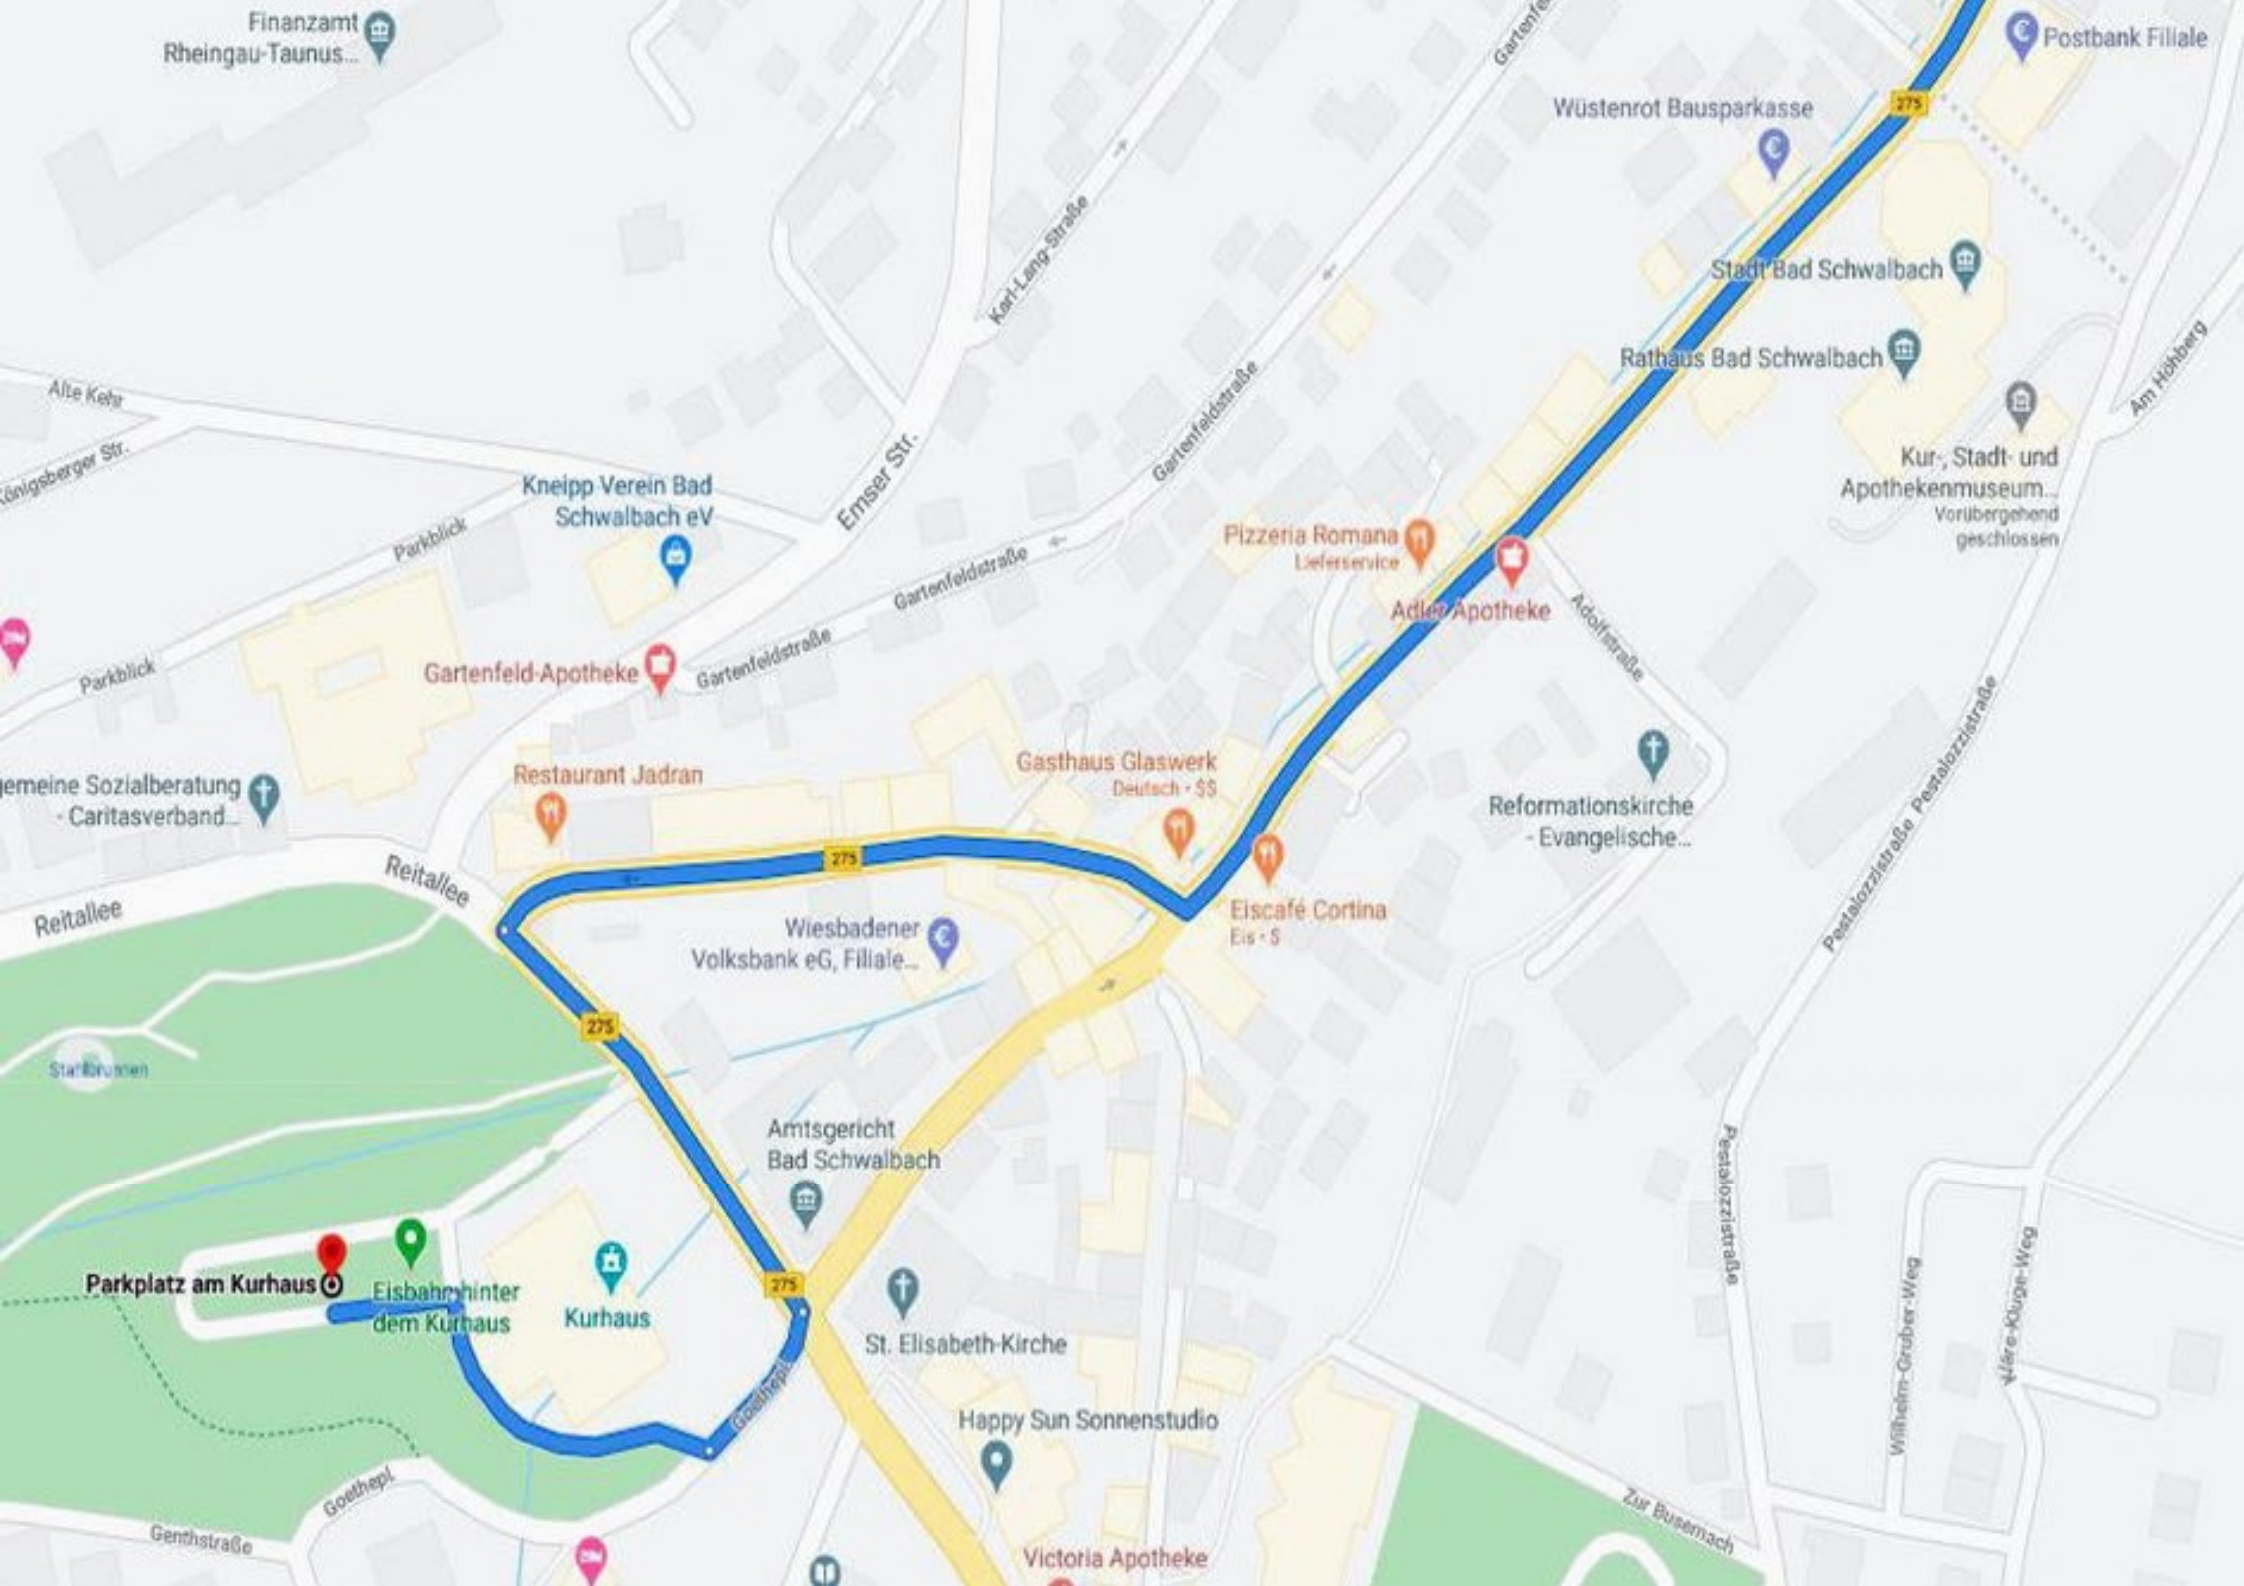

Tournesol Idstein

Hohenstein

Burg Hohenstein
Vorübergehend
geschlossen

Parkplatz am Kurhaus

Faurusstein

30 min
23 km

Finanzamt Rheingau-Taunus...

Postbank Filiale

Reitallee

Amtsgericht Bad Schwalbach

Parkplatz am Kurhaus

Eisbahn hinter dem Kurhaus

Kurhaus

St. Elisabeth-Kirche

Happy Sun Sonnenstudio

Victoria Apotheke

Starbrunnen

Genthstraße

Goethepl.

Zur Busenach

Wilhelm-Gruber-Weg

Märe-Kluge-Weg

Polizeidirektion
Rheingau-Taunus

Finanzamt
Rheingau-Taunus...

Kurhaus

St. Elisabeth Kirche

Victoria Apotheke

Hotel Kaiserhof

Emser

Emser

Karl-Lang-Str.

275