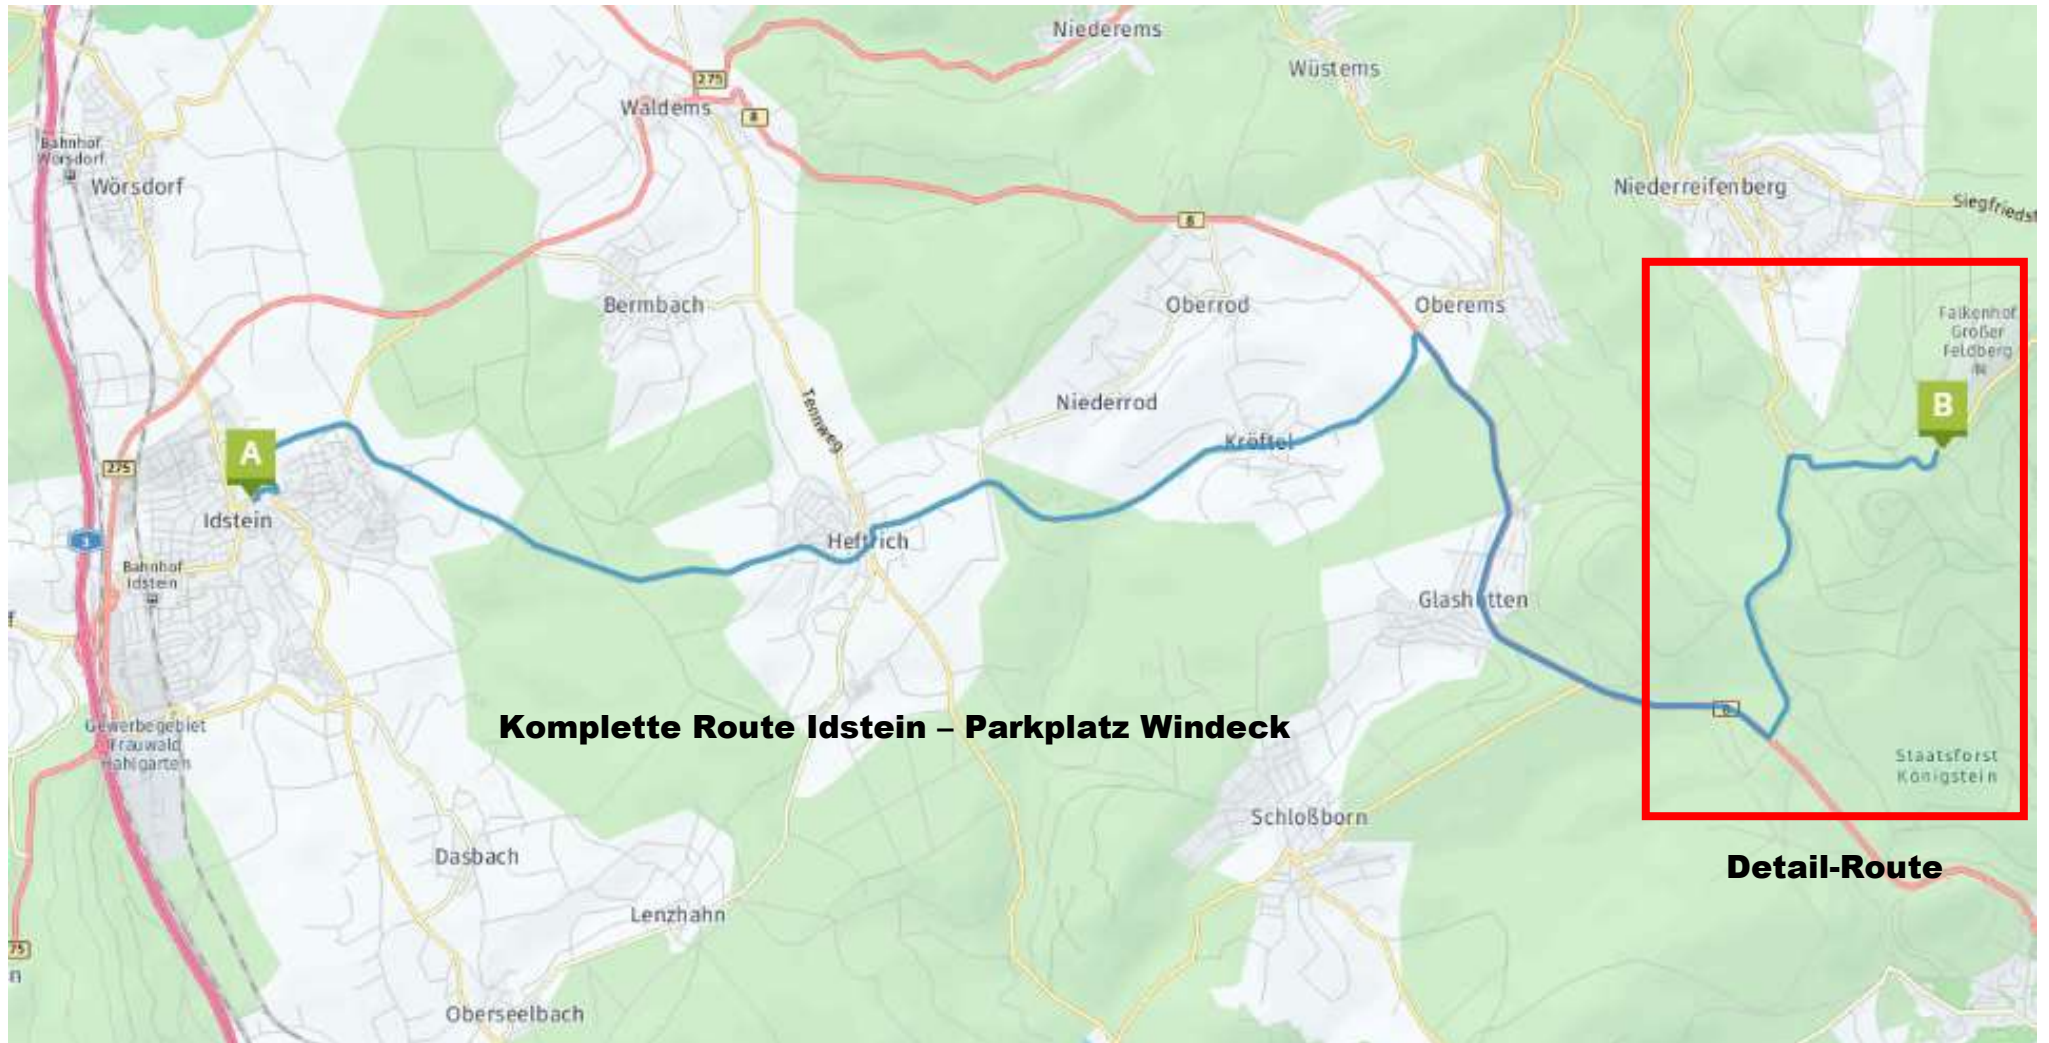

Anfahrt Parkplatz Windeck unterhalb des Feldbergs

Detail-Route

**Parkplatz Windeck
linke Straßenseite
siehe Luftbild**

**Am Gasthof „Rotes Kreuz“
rechts abbiegen
Richtung Feldberg**

von Glashütten

Richtung Feldberg

Luftbild

61479 Königstein
in Taunus

Flowtrail Feldberg

Windeck P

L3024

L3024

L3024

L3024