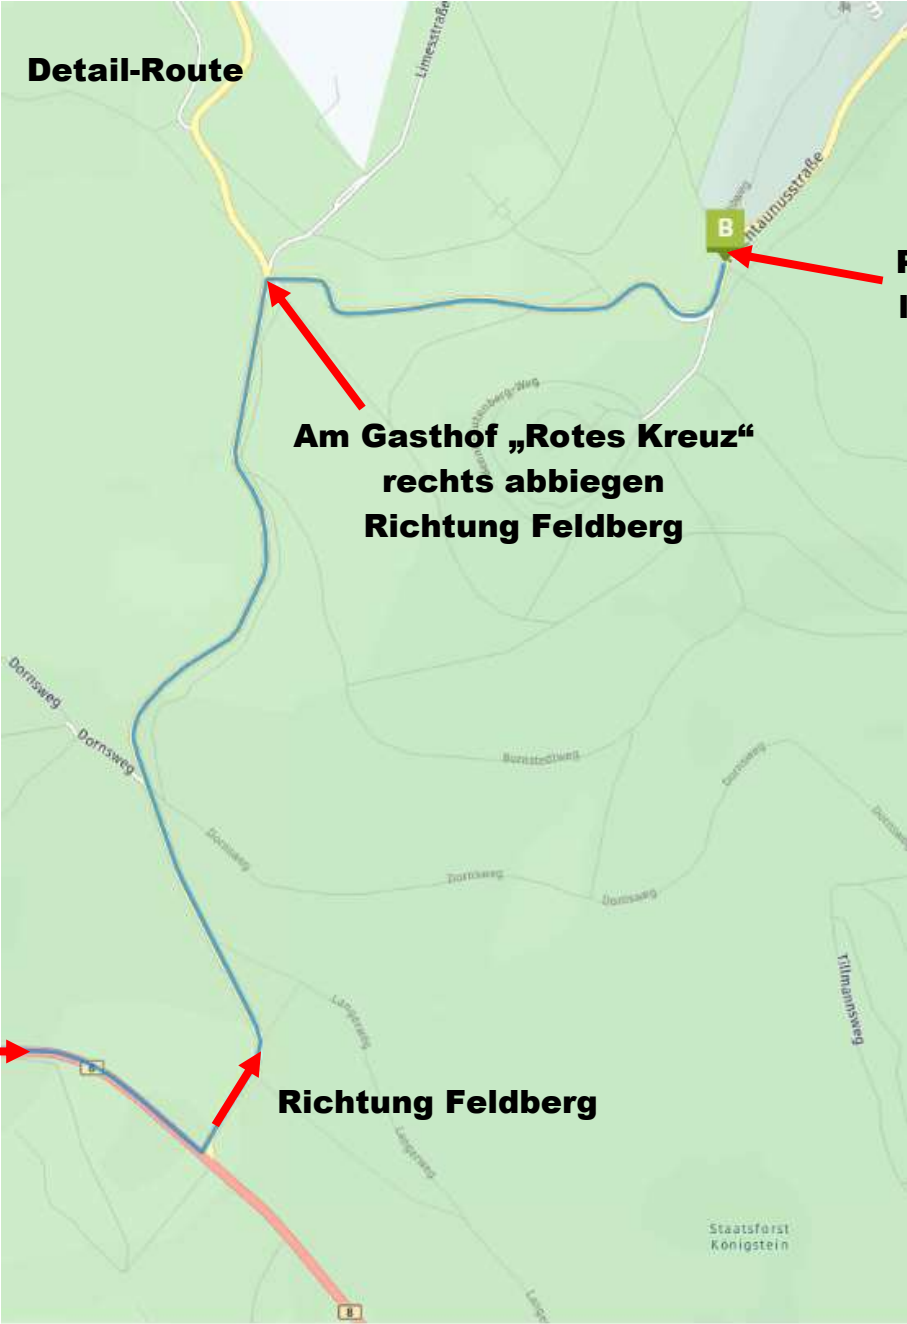

Anfahrt Parkplatz Windeck unterhalb des Feldbergs

Detail-Route

**Parkplatz Windeck
linke Straßenseite
siehe Luftbild**

**Am Gasthof „Rotes Kreuz“
rechts abbiegen
Richtung Feldberg**

von Glashütten

Richtung Feldberg

Luftbild

61479 Königstein
in Taunus

Flowtrail Feldberg

Windeck P

L3024

L3024

L3024

L3024