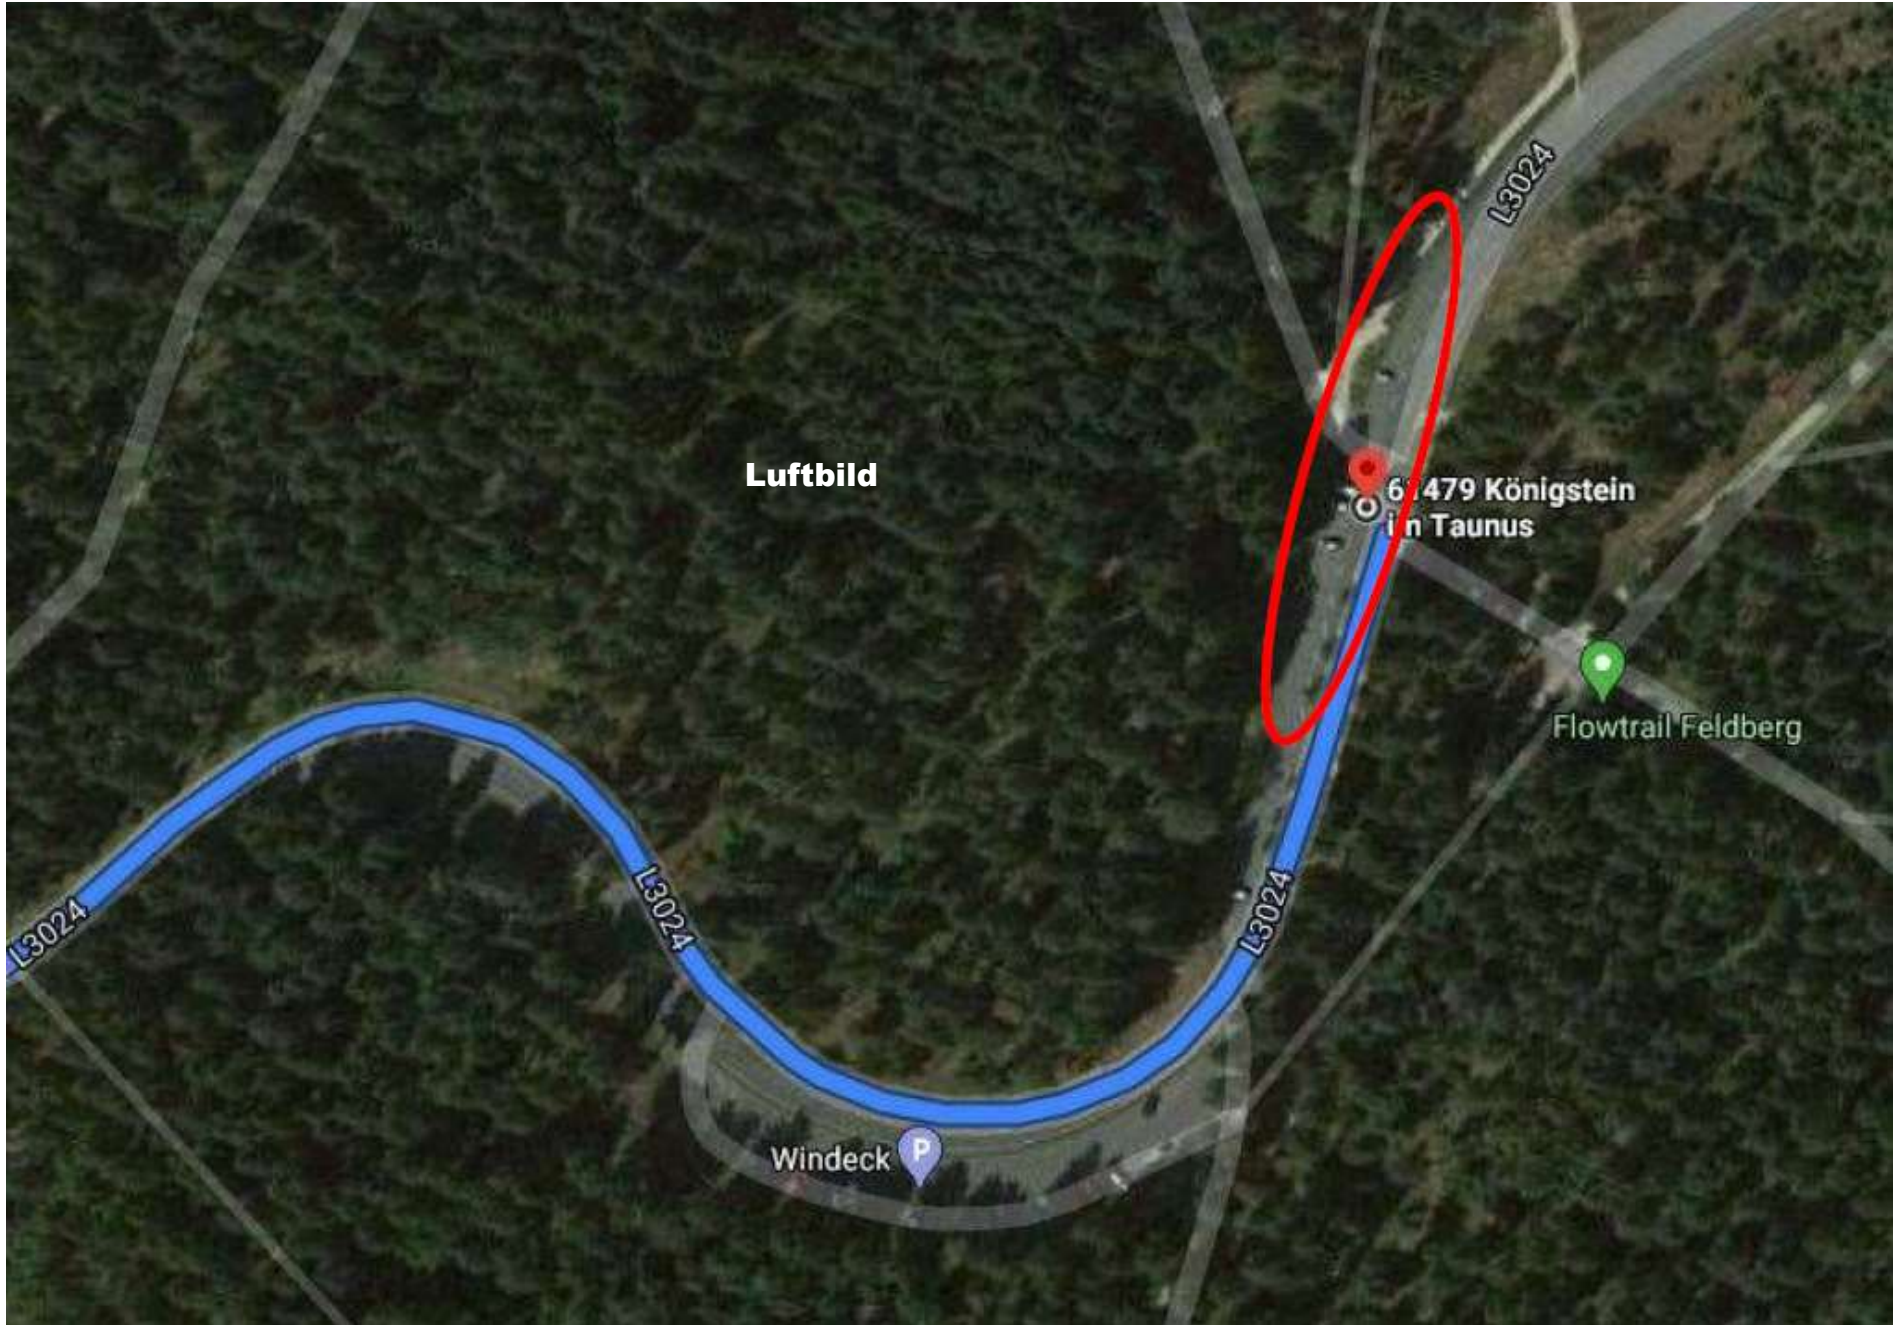

Anfahrt Parkplatz Windeck unterhalb des Feldbergs

Detail-Route

**Parkplatz Windeck
linke Straßenseite
siehe Luftbild**

**Am Gasthof „Rotes Kreuz“
rechts abbiegen
Richtung Feldberg**

von Glashütten

Richtung Feldberg

Luftbild

61479 Königstein
in Taunus

Flowtrail Feldberg

Windeck P

L3024

L3024

L3024

L3024